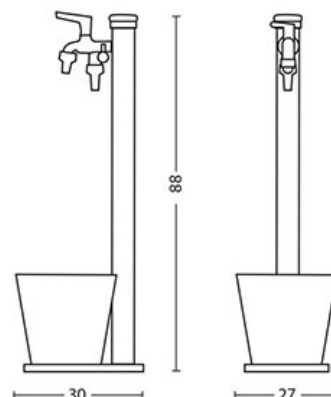

Fontaine de jardin Catane en acier avec robinet double sortie

Coloris disponibles

Traitement anti-rouille

Déclinaison de couleurs

Aluminium

Anthracite

Ivoire

Rouille

Taupe

Vert Anis

Rouge

Accessoires complémentaires

Socle pour
fontaine Catane
Ref 010904010813